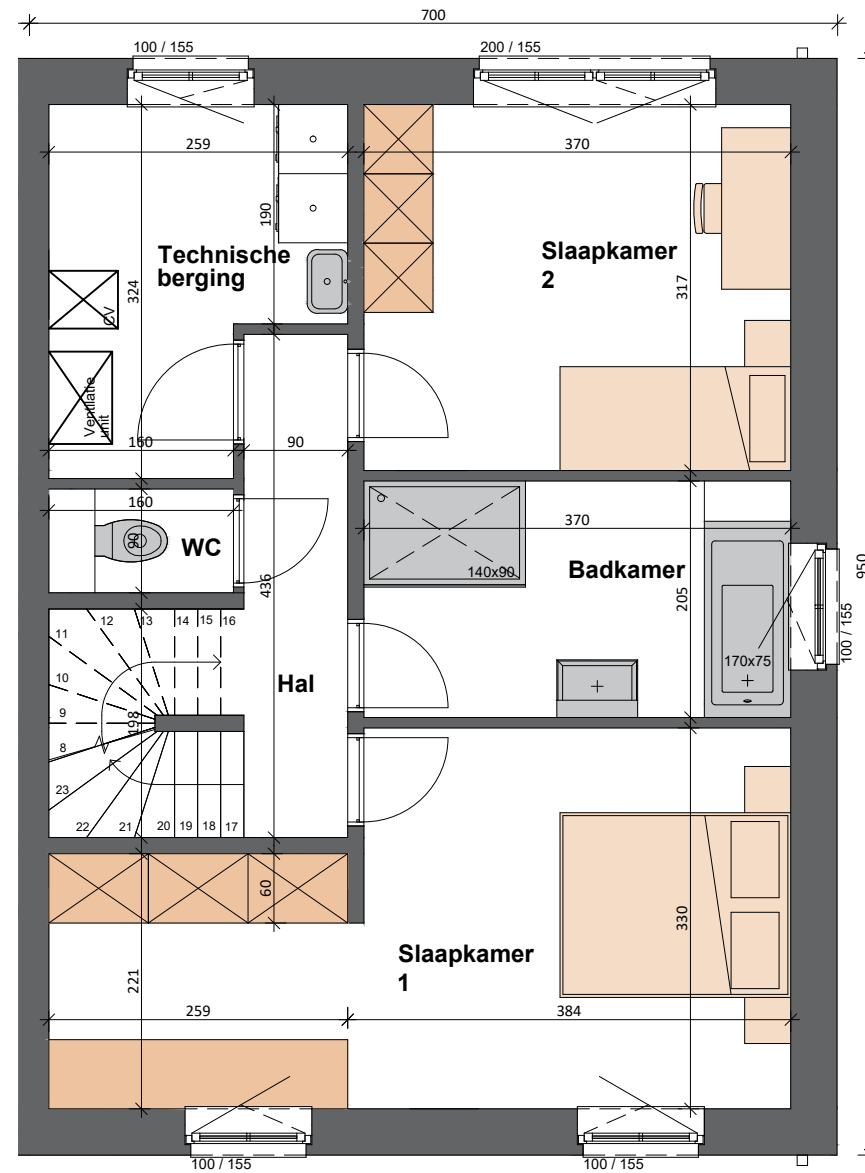

# LOT 5

Gelijkvloers

BOpp: +- 67m<sup>2</sup>

1e verdieping

BOpp: +- 67m<sup>2</sup>

2e verdieping

BOpp: +- 49m<sup>2</sup>