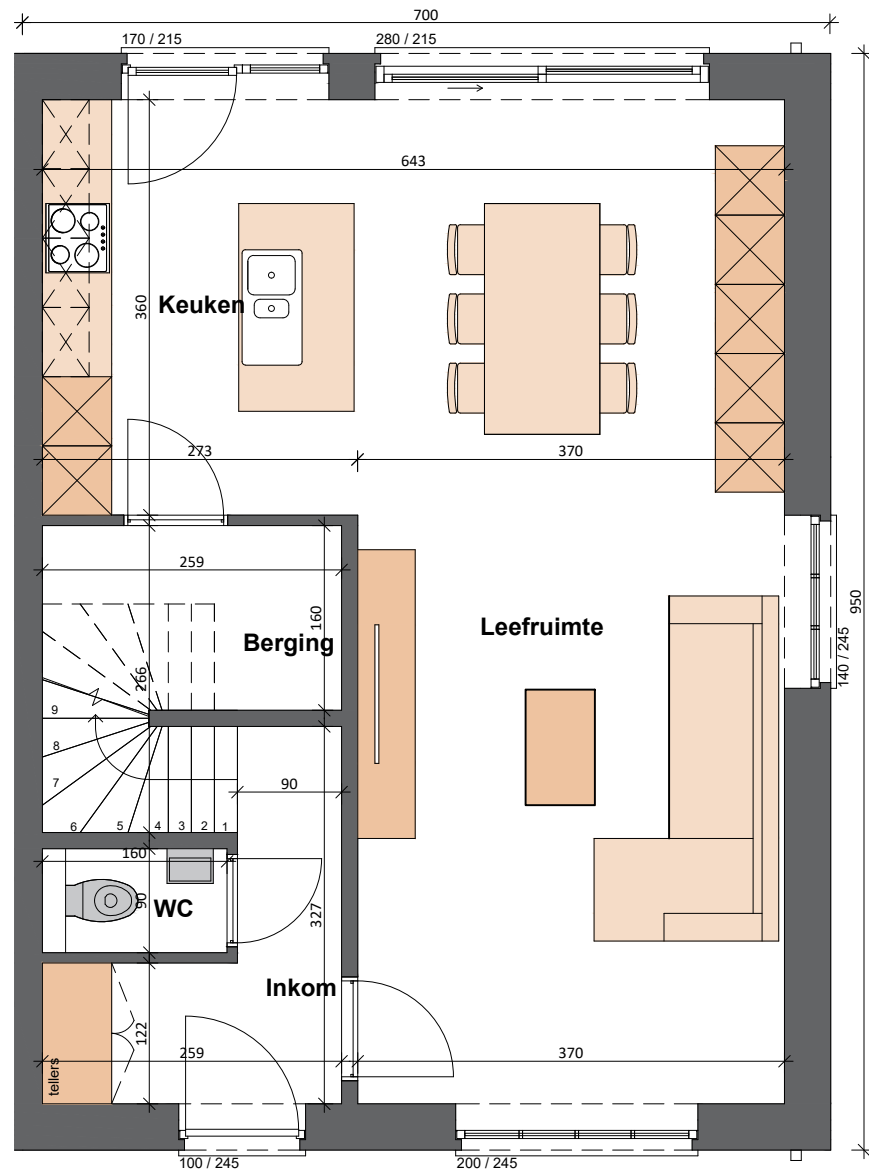

# LOT 5

Gelijkvloers

BOpp: +- 67m<sup>2</sup>

1e verdieping

BOpp: +- 67m<sup>2</sup>

2e verdieping

BOpp: +- 49m<sup>2</sup>