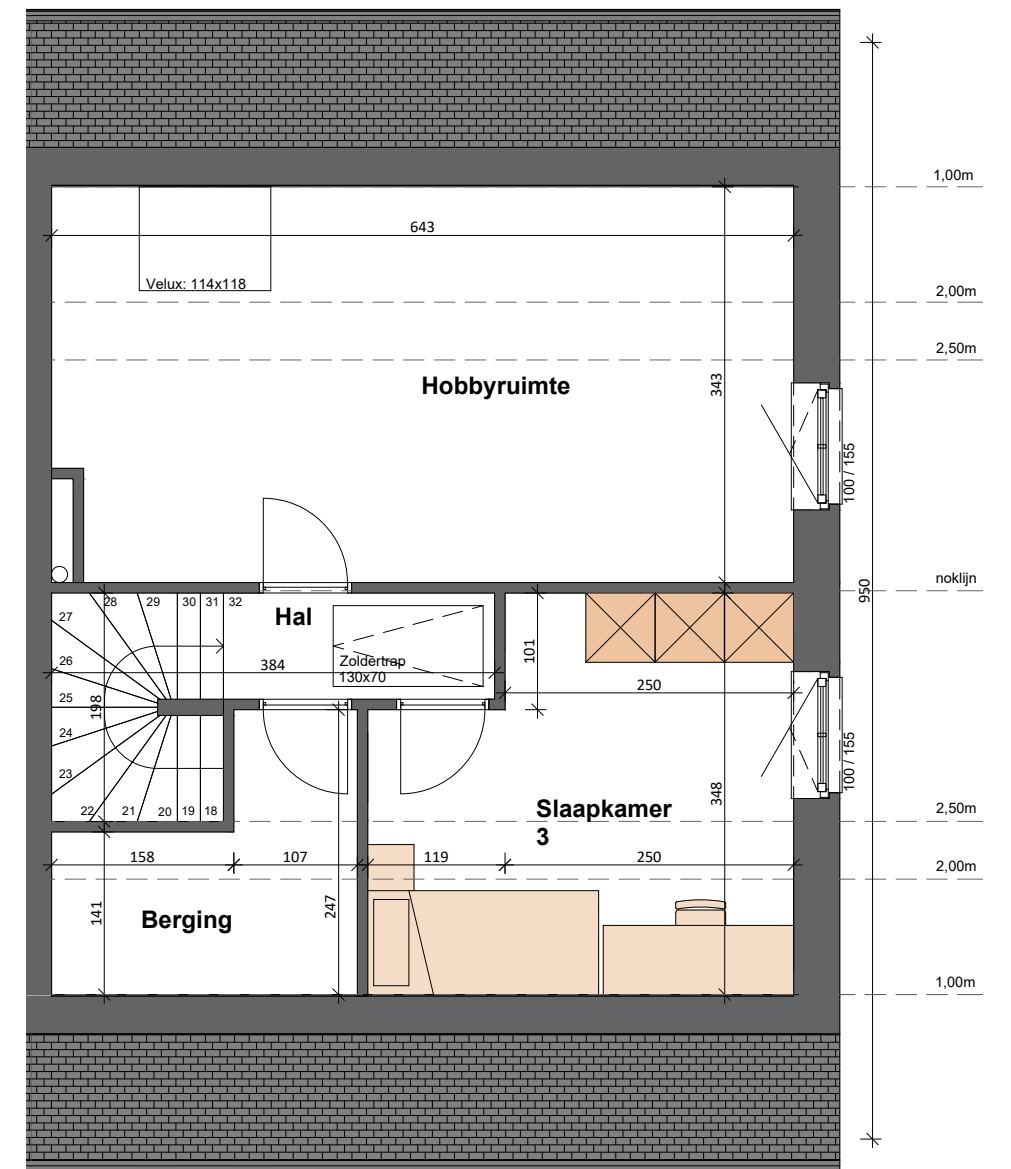

# LOT 5

Gelijkvloers

BOpp: +- 67m<sup>2</sup>

1e verdieping

BOpp: +- 67m<sup>2</sup>

2e verdieping

BOpp: +- 49m<sup>2</sup>